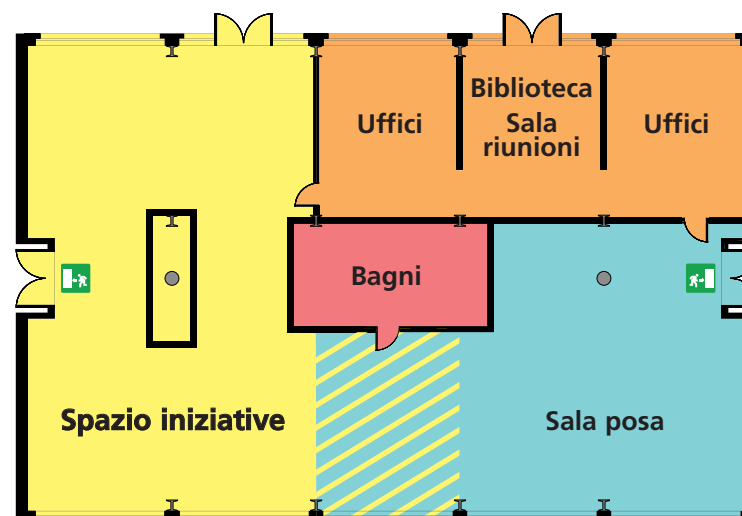

pol!femo
F O T O G R A F I A

Lo spazio di Polifemo

Polifemo opera nel settore della fotografia e della comunicazione visiva. Situato all'interno della struttura de La Fabbrica del Vapore, dispone di un open di 150/180 mq (solitamente adibito a spazio iniziative), di una sala di posa di 90 mq, mentre altri 100 mq sono destinati alla sala riunioni, alla biblioteca ed al magazzino. Gli ambienti di lavoro e quelli dedicati alle iniziative vengono ritagliati utilizzando quinte mobili e blocchi di pareti libreria/archivio. La location è stata recentemente

ristrutturata, mantenendo intatti alcuni connotati originali dell'ex complesso industriale che fino al 1936 ha prodotto locomotive e vetture tranviarie. Le ampie vetrate dell'edificio permettono una vista sull'intera Fabbrica, polo culturale che raccoglie diverse attività creative della scena giovanile milanese. Lo spazio di Polifemo, duttile ed adattabile a diverse funzioni, viene spesso utilizzato per esposizioni ed eventi culturali riguardanti la fotografia, presentazioni e showroom.

A sinistra:
lo spazio iniziative
di Polifemo.

A sinistra:
la planimetria dello
spazio iniziative
di Polifemo.

Lo spazio di Polifemo

Spazio di Polifemo:

- > spazio iniziative di 150/180 mq; > sala di posa di 90/150 mq;
- > uffici di 100 mq; > sala riunioni e biblioteca;
- > archivio e magazzino; > servizi.

La Fabbrica del vapore

La Fabbrica del Vapore è un polo artistico, nato dall'esigenza di dare a Milano un centro di produzione culturale giovanile, in collegamento con le realtà più vitali della scena cittadina ed internazionale. Si trova in una zona semicentrale compresa tra le vie Messina, Procaccini, Nono