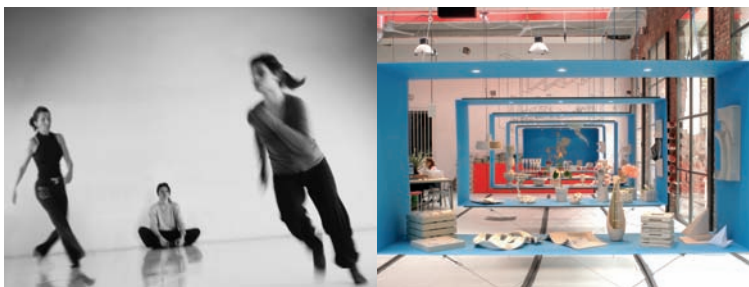

A destra:
gli spazi DiD studio e OneOff a La Fabbrica del Vapore.